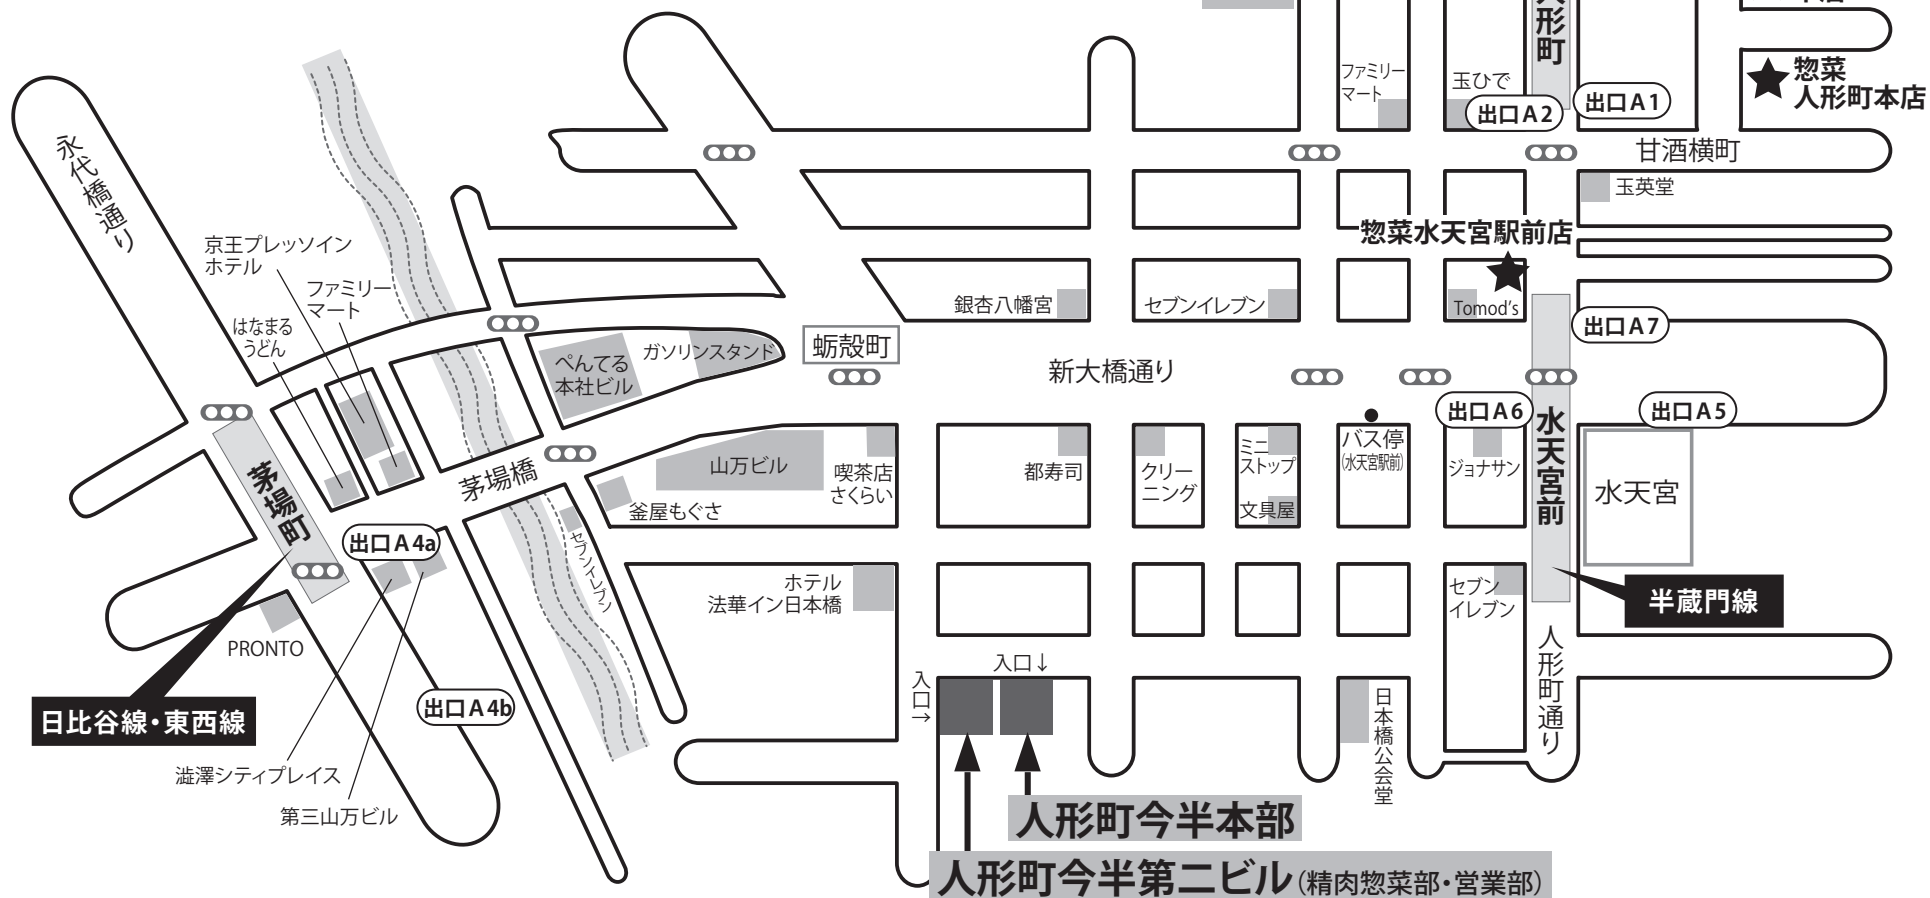

人形町今半本部地図

株式会社人形町今半

<本部>

電話:03-3666-2350

住所:〒103-0014

東京都中央区日本橋蛸殻町 1-4-5

<第二ビル>

電話:03-5652-5738

住所:〒103-0014

東京都中央区日本橋蛸殻町 1-4-2

東西線・日比谷線	茅場町駅下車	5分
半蔵門線	水天宮前駅下車	5分
日比谷線	人形町駅下車	8分
浅草線	人形町駅下車	10分

人形町今半本部
 人形町今半第二ビル (精肉惣菜部・営業部)